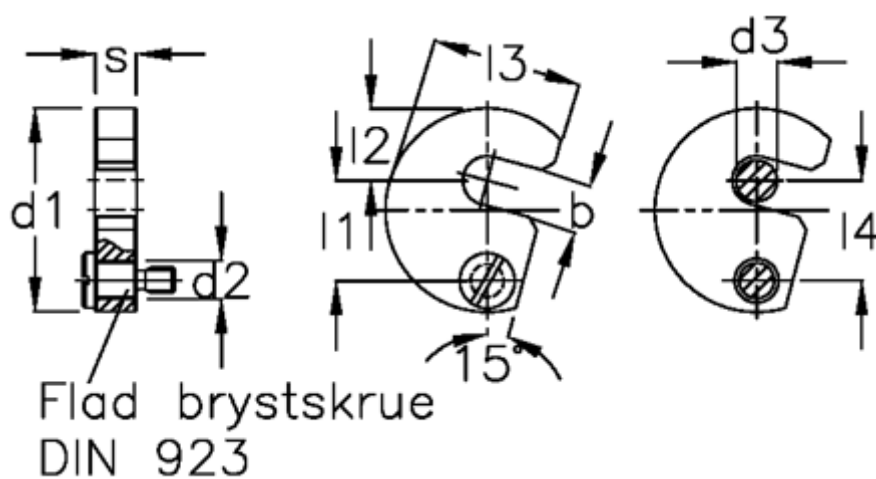

Varenummer: 20568072  
Beskrivelse: E+G Drejeskive  
DIN 6371-43-9,5

## Mål

b = 9.5	s = 10
d1 = 43	screw = M6x10
d2 = 9	
d3 = 8	
l1 = 21.6	
l2 = 14	
l3 = 32.5	
l4 = 21	